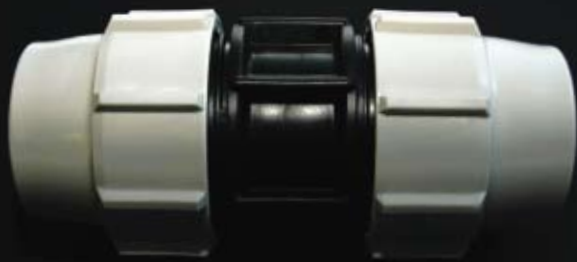

# Schroef- en klikkoppelingen

Verbindend element voor HDPE beschermbuizen

Voor het verbinden van HDPE kabelbeschermbuizen biedt Electroplast® u een range topkwaliteit schroef- en klikkoppelingen met een handige compacte vormgeving. Dit hightech verbindingprogramma steunt op jarenlange ervaring, wat van monteren en demonteren kinderspel maakt. Door de eenvoudige montage en demontage bespaart u veel tijd (en dus geld). Bovendien bent u altijd verzekerd van een goed resultaat.

### Plasson Schroefkoppelingen

Leverbaar als rechte koppelingen, eind- en overgangskoppelingen, elektrolas- en reparatiekoppelingen.  
Leverbare diameters: Ø 16 t/m 125 mm.

### Plassim Schroefkoppelingen

Leverbaar als rechte koppelingen, eind-, overgangs- en reparatiekoppelingen.  
Leverbare diameters: Ø 16 t/m 110 mm.  
Deze koppelingen zijn ook leverbaar met een transparant middendeel, waardoor u tijdens de montage de juiste plaatsing van de buisuiteinden visueel kunt controleren.

### Comfit Klikkoppelingen

Leverbaar als rechte koppeling.  
Leverbare diameters: Ø 32, 40 en 50 mm.  
Door zijn smalle en gladde structuur is de Comfit Klikkoppeling bij uitstek ook geschikt voor krappe ruimtes.