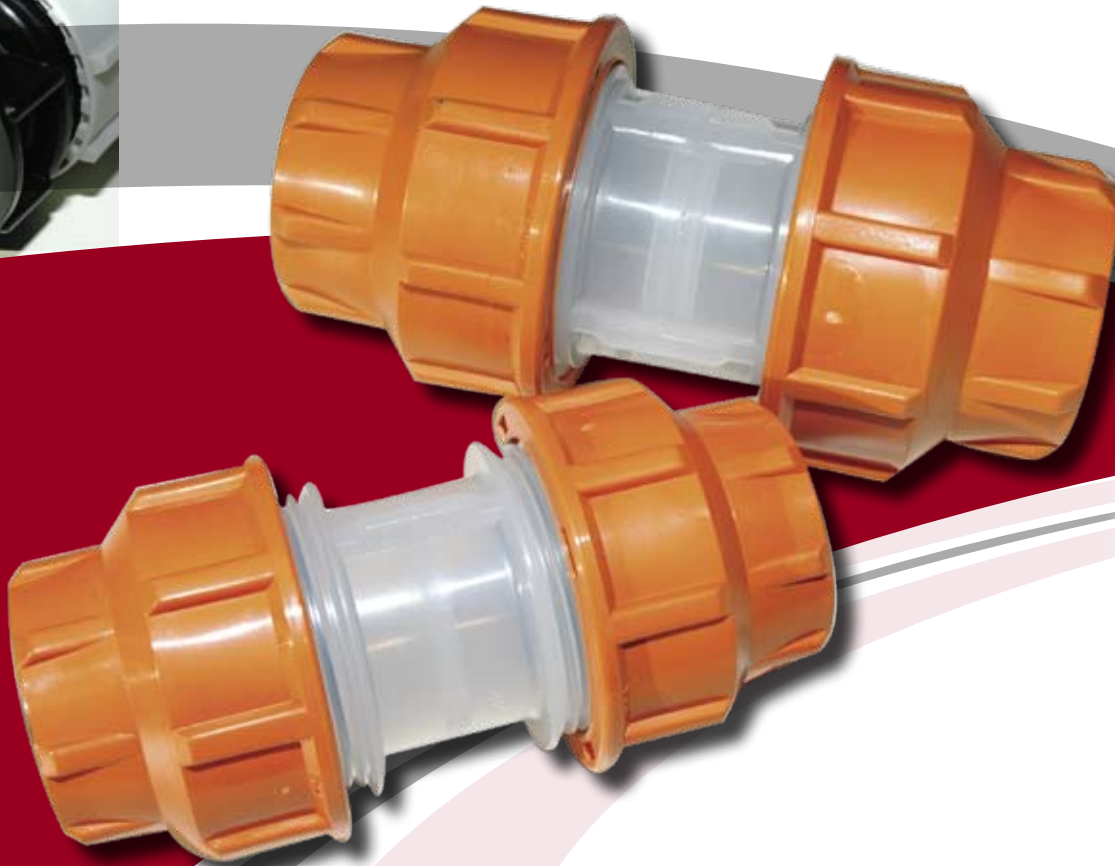

# Schroef- en klikkoppelingen

Verbindend element voor HDPE beschermbuizen

Voor het verbinden van HDPE kabelbeschermbuizen biedt Electroplast® u een range topkwaliteit schroef- en klikkoppelingen met een handige compacte vormgeving. Dit hightech verbindingprogramma steunt op jarenlange ervaring, wat van monteren en demonteren kinderspel maakt. Door de eenvoudige montage en demontage bespaart u veel tijd (en dus geld). Bovendien bent u altijd verzekerd van een goed resultaat.

# Schroef- en klikkoppelingen

Verbindend element voor HDPE beschermbuizen

## Uw voordelen

- Ergonomische, compacte vormgeving
- Eenvoudige montage en demontage
- Waarborg voor een perfecte verbinding van HDPE buizen, gedurende vele decennia
- Uitstekende prijs/kwaliteitsverhouding

### Comfit Klikkoppelingen

Leverbaar als rechte koppeling.  
Leverbare diameters: Ø 32, 40 en 50 mm.  
Door zijn smalle en gladde structuur is de Comfit Klikkoppeling bij uitstek ook geschikt voor krappe ruimtes.